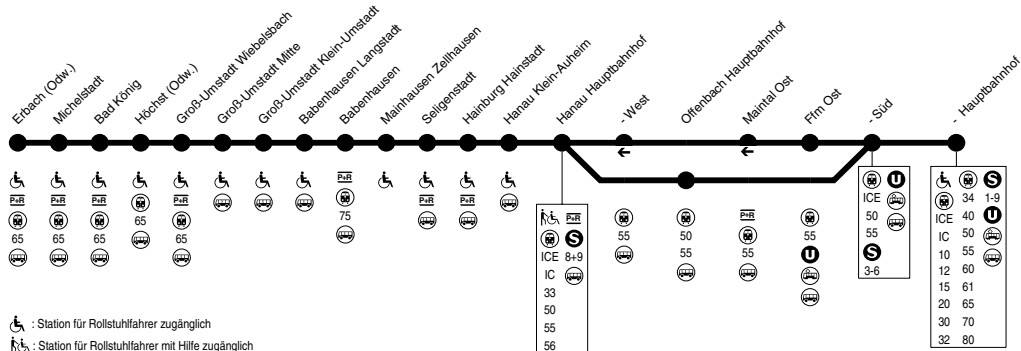

64

**(Eberbach →) Erbach → Groß-Umstadt Wiebelsbach →
Hanau → Frankfurt**

VIAS GmbH - Betriebsbüro Michelstadt, Hammerweg 45a, 64720 Michelstadt, Tel.: (06061) 706 26 30

Die Umsteigezeit in Babenhausen zum sicheren Erreichen eines Anschlusses beträgt mindestens 4 Minuten. Züge mit kürzeren Übergangszeiten können nicht sicher erreicht werden.
Die Umsteigezeit in Hanau Hbf zum sicheren Erreichen eines Anschlusses beträgt mindestens 6 Minuten. Züge mit kürzeren Übergangszeiten können nicht sicher erreicht werden.