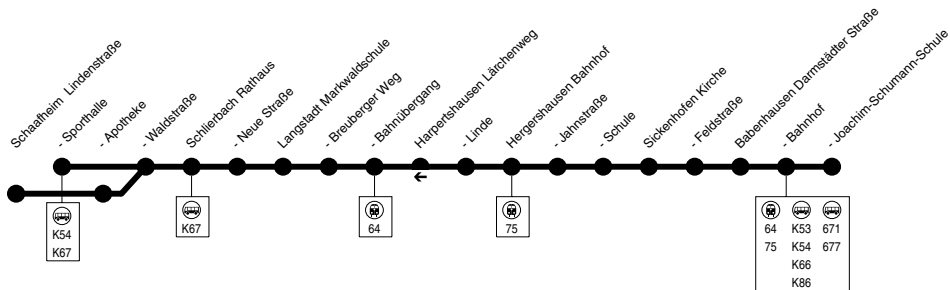

**K65**
**Schaafheim Sporthalle → Schlierbach → Langstadt → Harpertshausen
 → Hergershausen → Sickenhofen → Babenhausen Bf**

Omnibusbetrieb Spahn + Roth, Industriering 2, 64850 Schaafheim, Tel.: (06073) 74980