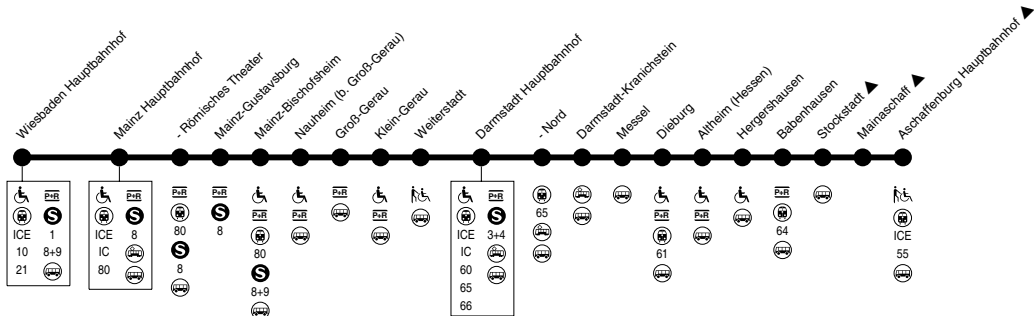

▲ = Übergangstarif RMV-VAB

♿ : Station für Rollstuhlfahrer zugänglich

♿ : Station für Rollstuhlfahrer mit Hilfe zugänglich

Fertigstellung des barrierefreien Zugangs in Nauheim im Laufe des Jahres 2012

**75****Wiesbaden Hbf → Mainz Hbf → Darmstadt Hbf →
Babenhausen (→ Aschaffenburg Hbf)**