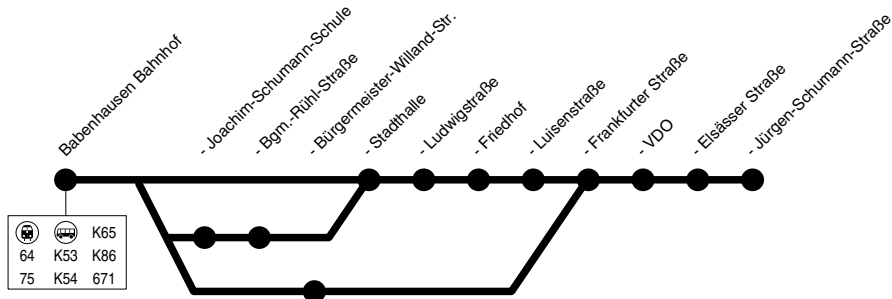

K66

Babenhausen Bf → Babenhausen Im Erloch → Babenhausen Ost

Omnibusbetrieb Spahn + Roth, Industriering 2, 64850 Schaaheim, Tel.: (06073) 74980